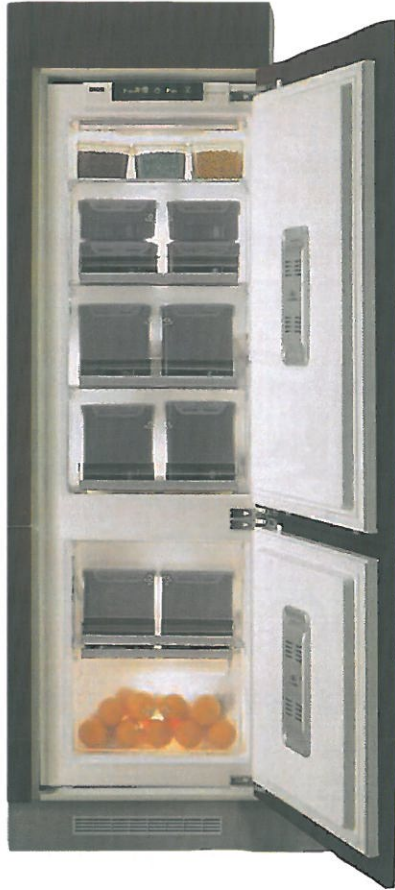

※ 제품은 품질, 품귀 등 부득이한 경우에 한해 동등이상 제품으로 변경합니다. ※ 본 이미지는 실제와 차이가 있을 수 있습니다. ※ 가전 선택시 일부 주방, 가구 형태 및 간략이 설치 유무가 변경될 수 있습니다.

빌트인 김치냉장고

RQ22K5(L/R)01EC

고품격 빌트인 가전으로
“고품격 커뮤니티 공간”을 만들어 드립니다

특장점

- 스마트 아삭콜링 : 내장된 센서가 온도를 유지하여 아삭한 김치 맛을 오래 유지함
- 전기료 절약 : 상실/하실 별도 전원제어로 전기료 절약 가능
- 가구패널 부착형, 좌우 변경 가능 도어
- 편리하게 김치통을 넣고 뺄 수 있는 스탠드 타입
- 상실과 하실을 별도로 제어할 수 있는 칸칸 냉각방식
- 세라믹 상판에서 인체에 유익한 원적외선 방출
- 인버터컴프 : 주변온도 변화와 냉장고 온도를 감지, 컴프레서의 회전량과 속도를 조절하여 에너지 사용량 절약
- 용량(상실/하실) 220ℓ (162/58)
- 제조사 : 삼성전자

슬라파워 발취
김치냄새 제거에 탁월하며, 반영구적으로 사용가능하기에 더욱 경제적입니다.
(기존 발취기 대비 5배가 넘는 유지기간)

스마트 아삭콜링
김치를 넣고 꺼낼 때 온도센서가 작동하여 김치 맛을 지켜줍니다. 김장김치까지 오랫동안 보관해도 김치가 무르거나 시어지지 않고 오랫동안 아삭하게 처음 맛 그대로 지켜줍니다.

에너지 사용량을 최소화시키는 인버터 컴프레서
주변온도 변화를 감지, 컴프레서 회전량을 조절하여 에너지 사용량을 줄여줍니다.

LED 조명
내부가 일반 백열등 보다 5배나 밝아져 구석구석 찾기 쉬우며, 발열량까지 작아 냉장고 내부 온도에 거의 영향을 주지 않습니다.

※ 제품은 품질, 품귀 등 부득이한 경우에 한해 동등이상 제품으로 변경합니다. ※ 본 이미지는 실제와 차이가 있을 수 있습니다. ※ 가전 선택시 일부 주방, 가구 형태 및 칸막이 설치 유무가 변경될 수 있습니다.

빌트인 김치냉장고

R-D222WX

문을 닫으면 수납장처럼,
열면 신선함이 가득!

LG DIOS 빌트인 김치냉장고

특장점

- 냉각방식 : 간접냉각(상하칸 별도 운영)
- 도어 : 가구도어부착&좌우변경기능
- 숙성기능 : 리듬/명속발효
- 탈취기능 : 트윈탈취
- 상칸 : 맛지킴 김치(약/중/강)/냉장/익힘
- 하칸 : 냉동, 육류/생선, 냉장, 맛지킴 김치(약/중/강), 유산균 김치+
- 외형크기(WxHxD) : 544x1,775x545mm
- 용량(상실/하실) : 223ℓ (156/67)
- 제조사 : LG전자