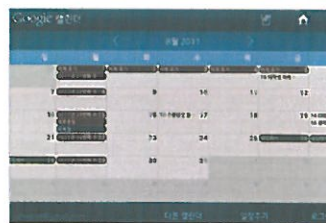

Smart Touch Screen

- 요리, 식품관리, 소핑, 메모, 날씨, 전자 약자 등 생활화와 밀접한 App. 제공 (식품 및 요리관련 기능 강화 : 푸드레시피, 푸드메니저, 이미지몰 등)
- 엄선된 외부 콘텐츠 업체와 제휴를 통해 다양한 App. 지원 (구글플레이, 구글 Picasa, 연합뉴스, 이미지 등)

Google 캘린더

- 구글일정과 연동 (스마트폰 확인가능)
- 냉장고에서 직접 일정 입력 가능
- 다양한 보기 옵션 제공
- 전체 일정보기, 상세 일정 보기, 일정 리스트