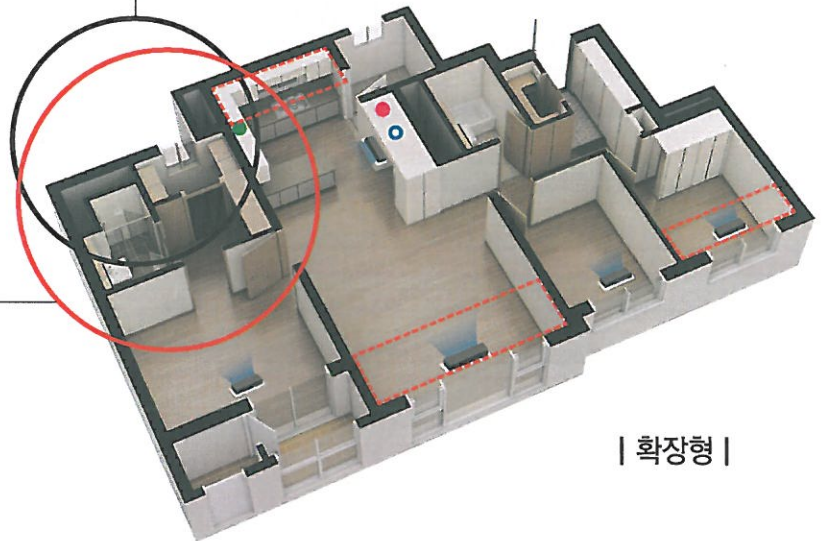

--- 발코니 확장 ● 빌트인 냉장고 ● 빌트인 감치냉장고 ● 전기 쿡탑 [시스템 에어컨]

[기본형]

개방형 발코니

5,7,9,11,13,15,17,19층 - 704동 1호 라인/707동 1~2호 라인/
 708동 1~2호 라인/710동 1,4~5호 라인/
 711동 1,4~5호 라인/712동 1,4호 라인/
 714동 1~2호 라인/715동 1~2호 라인

4,6층 - 716동 1,3~5호 라인/717동 1~4호 라인

유상옵션: 수납강화형 1

유상옵션: 수납강화형 2(개방형 발코니)

[확장형]

※ 본 지면상의 배치도, 평면도, 투시도 등은 소비자의 이해를 돕기 위하여 인·허가 과정이나 실제 시공시 다소 상이할 수 있으므로 필히 견본주택에서 확인하시기 바랍니다.

84B

일반 231세대

※ 침대, 식탁, 소파, 책상 등은 전시용입니다.
 ※ 시스템 에어컨의 설치구분
 <일반세대> 일반 GRILL TYPE - ALT1(전체) : 거실+주방+침실1+침실2+침실3
 - ALT2(기본) : 거실+주방+침실1
 ※ 조합세대 빌트인냉장고는 기본제공되는 냉장고를 가감처리한 금액입니다.
 ※ 가스 하이브리드 쿨탑, 전기 쿨탑 선택시 기존 가스쿨탑이 가감처리된 금액입니다.(일반세대)