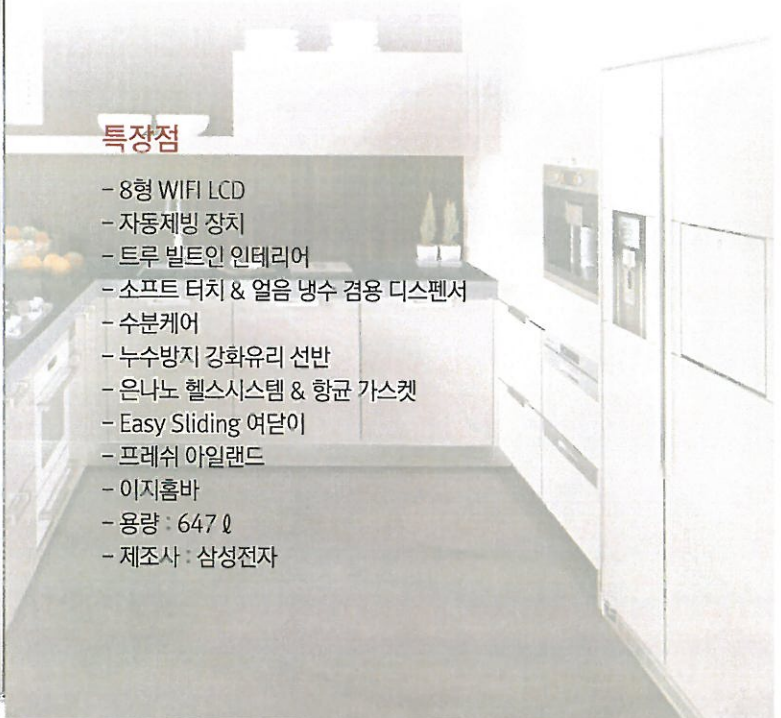

프레쉬 아일랜드
보관음식에 맞는 전문온도 보관
(-5℃ / -1℃ / 4℃ / 빠른냉장)

듀얼 LED라이팅
더 밝고 환한 듀얼 LED 라이팅으로 구석구석
보관된 식품들을 쉽게 찾을 수 있어 편리합니다.

습도 컨트롤
선반에 물이 쏟아져도 밖으로 흐르지 않아
냉장고 내에 오염을 막아줍니다.

도어 잠금
문이 덜 닫혔을 때 열림 상태를 알려주어 불필요한
전력손실을 막아 줍니다.

※ 제품은 품질, 품귀 등 부득이한 경우에 한해 동등이상 제품으로 변경합니다. ※ 본 이미지는 실제와 차이가 있을 수 있습니다. ※ 가전 선택시 일부 주방, 가구 형태 및 칸막이 설치 유무가 변경될 수 있습니다.

TBI냉장고

RS647LHQFSR

맛있는 요리정보로
행복한 즐거움을 선사합니다

특장점

- 8형 WIFI LCD
- 자동제빙 장치
- 트루 빌트인 인테리어
- 소프트 터치 & 얼음 냉수 겸용 디스펜서
- 수분케어
- 누수방지 강화유리 선반
- 은나노 헬스시스템 & 항균 가스켓
- Easy Sliding 여닫이
- 프레쉬 아일랜드
- 이지홈바
- 용량 : 647 ℓ
- 제조사 : 삼성전자

Smart Touch Screen

- 요리, 식품관리, 소핑, 메모, 날씨, 전자 약자 등 생활화와 밀접한 App. 제공 (식품 및 요리관련 기능 강화 : 푸드레시피, 푸드메니저, 이미지몰 등)
- 엄선된 외부 콘텐츠 업체와 제휴를 통해 다양한 App. 지원 (구글플레이, 구글 Picasa, 연합뉴스, 이미지 등)

Google 캘린더

- 구글일정과 연동 (스마트폰 확인가능)
- 냉장고에서 직접 일정 입력 가능
- 다양한 보기 옵션 제공
- 전체 일정보기, 상세 일정 보기, 일정 리스트