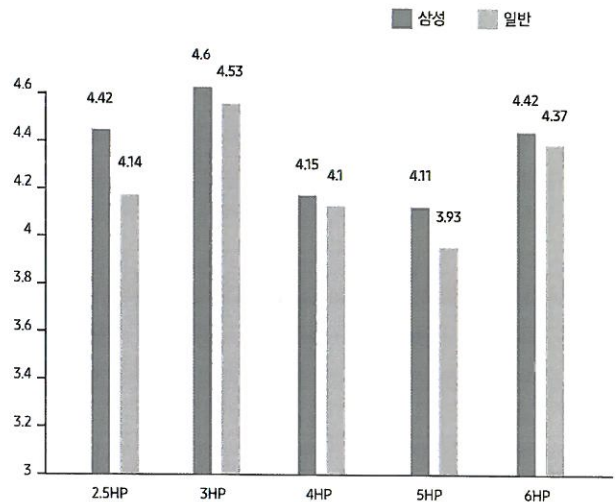

세심하게 배려한 기능으로 편리해요

한 여름밤 숙면! 열대야 때면

주무시다 덥거나 추워서 일어나실 필요가 없어요

수면 패턴에 맞춰 자동바람, 온도조절

편리함을 더한 스마트 컨트롤

뛰어난 효율로 전기사용률 절감

※ 당시 출시 예정 모델
※ 일반 16년 6월 발행한 종합카탈로그 정격 능력치 기준

※ 제품은 품질, 품귀 등 부득이한 경우에 한해 동등이상 제품으로 변경합니다. ※ 본 이미지는 실제와 차이가 있을 수 있습니다.