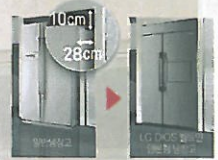

빌트인 냉장고

R-L712JCS

주방을 완벽하게 완성하는
진짜 프리미엄 냉장고

LG DIOS 빌트인 양문형냉장고

특장점

- 완벽 밀착! 또 하나의 투자! 빌트인 냉장고
- 앞으로 튀어나오는 일반 냉장고와 달리 주방 가구안에 밀착
- 개별적으로 구매할 때 보다 구입비와 설치비를 절약
- 주방 선택의 기준! LG 빌트인 디스펜서 냉장고
- 최고급 진공 단열재(VIP:Vacumn-Insulation Plate)로 동급 빌트인 냉장고 중 최대 용량 구현
- 내부(알루미늄+강화유리)/외부(스테인리스) 고급소재
- 더 넓고 부드럽게 열리는 홀바로 엄마도 아이도 편리하게 쏙!
- 용량 : 706ℓ (냉동 274ℓ / 냉장 432ℓ)
- 제조사 : LG전자