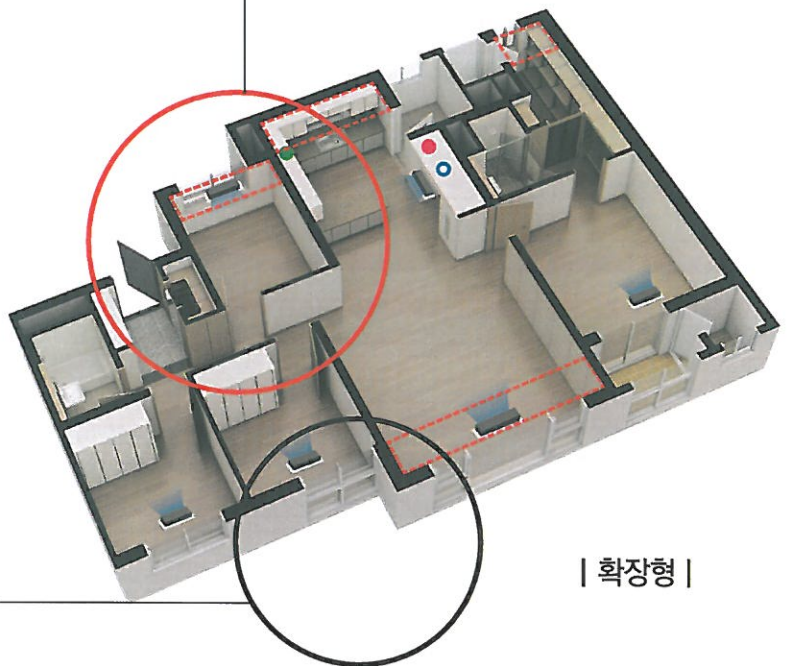

유상 옵션 : 수납강화형

[확장형]

개방형 발코니

5,7,9,11,13,15,17,19층 - 709동 1-2호 라인

※ 본 지면상의 배치도, 평면도, 투시도 등은 소비자의 이해를 돕기 위한 것으로 인·허가 과정이나 실제 시공시 다소 상이할 수 있으므로 필히 건물주택에서 확인하시기 바랍니다.