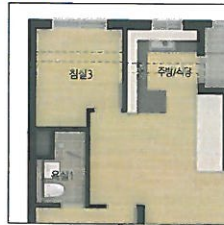

| 확장형 |

※ 본 지면상의 배치도, 평면도, 루시도 등은 소비자의 이해를 돕기 위한 것으로 인·허가 과정이나 실제 시공시 다소 상이할 수 있으므로 필히 견본주택에서 확인하시기 바랍니다.