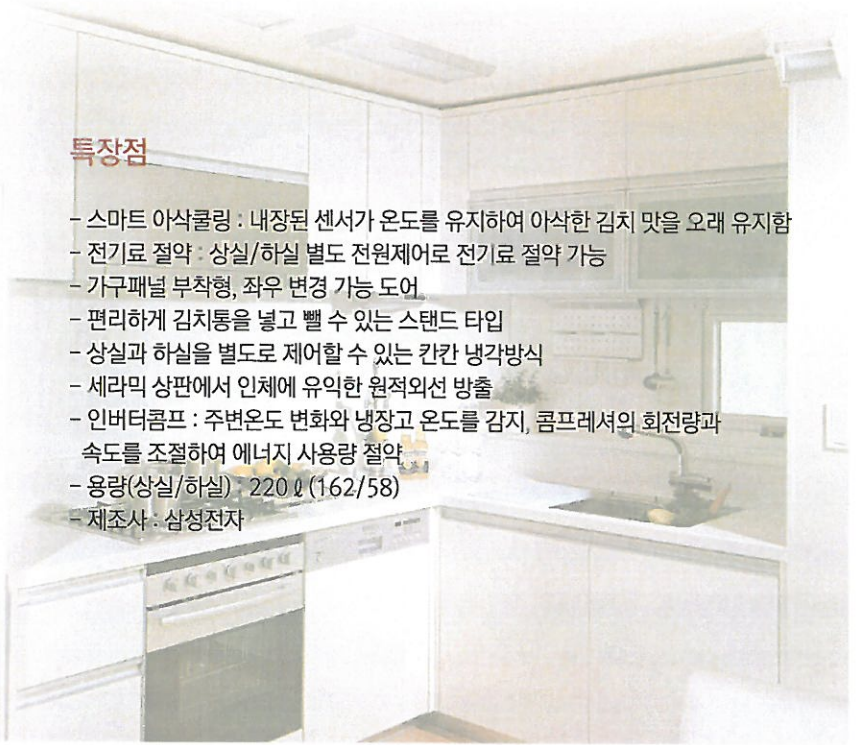

키높이 디스펜서
500ml 생수병도 걸림없이 쏙! 냉수, 각얼음, 분쇄얼음까지 한번에

InDoor 아이스메이커
아이스메이커가 도어에 있어 냉동실을 10L이상 더 넓게-

4세대 리니어 컴프레서
10년무상보증으로 안심하고 오래 사용

알루미늄 내부 소재
온도 유지에 탁월하며, 강도 및 내진도율이 높은

InDoor 소프트 훔바
더 넓고 부드럽게 열리는 훔바로 편리하게

서랍과의 간섭없는 도어
제품의 옆면을 벽에 가까이 설치할 경우,
도어가 90도만 열려도 서랍이 자유롭게 열려 더- 편리하게

※ 제품은 품질, 품귀 등 부득이한 경우에 한해 동등이상 제품으로 변경합니다. ※ 본 이미지는 실제와 차이가 있을 수 있습니다. ※ 가전 선택시 일부 주방, 가구 형태 및 간략이 설치 유무가 변경될 수 있습니다.

빌트인 김치냉장고

RQ22K5(L/R)01EC

고품격 빌트인 가전으로
“고품격 커뮤니티 공간”을 만들어 드립니다

특장점

- 스마트 아삭콜링 : 내장된 센서가 온도를 유지하여 아삭한 김치 맛을 오래 유지함
- 전기료 절약 : 상실/하실 별도 전원제어로 전기료 절약 가능
- 가구패널 부착형, 좌우 변경 가능 도어
- 편리하게 김치통을 넣고 뺄 수 있는 스탠드 타입
- 상실과 하실을 별도로 제어할 수 있는 칸칸 냉각방식
- 세라믹 상판에서 인체에 유익한 원적외선 방출
- 인버터컴프 : 주변온도 변화와 냉장고 온도를 감지, 컴프레서의 회전량과 속도를 조절하여 에너지 사용량 절약
- 용량(상실/하실) 220ℓ (162/58)
- 제조사 : 삼성전자