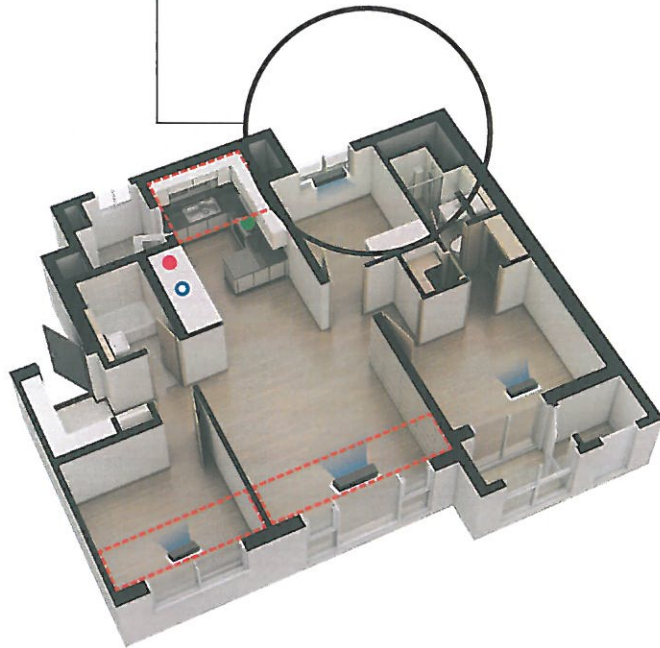

--- 발코니 확장 ● 빌트인 냉장고 ● 빌트인 김치냉장고 ● 전기 쿡탑 시스템 에어컨

| 기본형 |

| 확장형 |

※ 본 지면상의 배치도, 평면도, 투시도 등은 소비자의 이해를 돕기 위한 것으로 인·허가 과정이나 실제 시공시 다소 상이할 수 있으므로 밀히 견본주택에서 확인하시기 바랍니다.

76

112세대

※ 침대, 식탁, 소파, 책상 등은 전시용입니다.
 ※ 시스템 에어컨의 설치구분
 <일반세대> 일반 GRILL TYPE - ALT1(전체): 거실+침실1+침실2+침실3
 - ALT2(기본): 거실+침실1
 <조합세대> 일반 GRILL TYPE - ALT1(전체): 침실1+침실2+침실3
 - ALT2(기본): 침실1
 ※ 조합세대 빌트인냉장고는 기본제공되는 냉장고를 가감처리한 금액입니다.
 ※ 가스 하이브리드 콕탑, 전기 콕탑 선택시 기존 가스콕탑이 가감처리된 금액입니다.(일반세대)

유상 옵션 금액

(금액 단위: 천원, VAT 포함)

구분			판매가	계약금		
발코니 확장(일반세대)			6,800	680		
천정형 시스템 에어컨 (DVM HOME)	삼성전자	일반 세대	일반 GRILL TYPE	ALT1(4)	6,260	626
				ALT2(2)	3,070	307
		조합 세대	일반 GRILL TYPE	ALT1(3)	4,080	408
				ALT2(1)	890	89
				빌트인 냉장고		
빌트인 냉장고	조합 세대	삼성 전자	TBI냉장고(RS674CHQFSR)	3,910	391	
			TBI냉장고(RS647LHQFSR)	5,970	597	
		LG 전자	BIS냉장고(R-L712JCS)	4,530	453	
	BIS냉장고(R-L692JYS)		6,440	644		
	일반 세대	삼성 전자	TBI냉장고(RS674CHQFSR)	4,610	461	
			TBI냉장고(RS647LHQFSR)	6,670	667	
		LG 전자	BIS냉장고(R-L712JCS)	5,230	523	
BIS냉장고(R-L692JYS)	7,140		714			
패널교체(추가)			220	22		
빌트인 김치냉장고 (일반세대)	삼성전자	LG전자	RQ22K5(L/R)01EC	1,450	145	
			R-D222WX	1,450	145	
가스 하이브리드 콕탑 (일반세대)	SK매직		하이리트 2구+가스 1구 (GRA-BH301H)	670	67	
			인덕션 2구+가스 1구 (GRA-BI320H)	800	80	
전기 콕탑 (일반세대)			인덕션 2구+하이리트 1구 (ERA-BT030)	800	80	

--- 발코니 확장
 ● 빌트인 냉장고
 ● 빌트인 김치냉장고
 ● 전기 콕탑
 시스템 에어컨

| 기본형 |

개방형 발코니
 5,7,9,11,13,15,17,19층 - 704동 4~5호 라인
 705동 4~5호 라인

| 확장형 |

※ 본 지면상의 배치도, 평면도, 투시도 등은 소비자의 이해를 돕기 위한 것으로 인·허가 과정이나 실제 시공시 다소 상이할 수 있으므로 필히 견본주택에서 확인하시기 바랍니다.

84A

482세대

※ 침대, 식탁, 소파, 책상 등은 전시용입니다.
 ※ 시스템 에어컨의 설치구분
 <일반세대> 일반 GRILL TYPE - ALT1(전체) : 거실+주방+침실1+침실2+침실3
 - ALT2(기본) : 거실+주방+침실1
 <조합세대> 일반 GRILL TYPE - ALT1(전체) : 주방+침실1+침실2+침실3
 - ALT2(기본) : 주방+침실1
 ※ 조합세대 빌트인냉장고는 기본제공되는 냉장고를 가감처리한 금액입니다.
 ※ 가스 하이브리드 쿡탑, 전기 쿡탑 선택시 기존 가스쿡탑이 가감처리된 금액입니다.(일반세대)