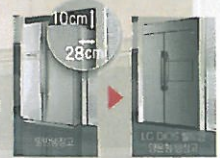

LG DIOS 빌트인 양문형냉장고

특장점

완벽 밀착! 또 하나의 투자! 빌트인 냉장고

- 앞으로 튀어나오는 일반 냉장고와 달리 주방 가구안에 밀착
- 개별적으로 구매할때보다 구입비와 설치비를 절약 주방 선택의 기준! LG 빌트인 디스펜서 냉장고
- 최고급 진공 단열재(VIP:Vacumn Insulation Plate)
- 내부(알루미늄+강화유리)/외부(스테인리스) 고급소재
- 500ml 생수병도 걸림 없이 쏙 들어가는 키높이 디스펜서!
- 용량 : 686 ℓ (냉동 254 ℓ / 냉장 432 ℓ)
- 제조사 : LG전자

키높이 디스펜서
500ml 생수병도 걸림없이 쏙! 냉수, 각얼음, 분쇄얼음까지 한번에