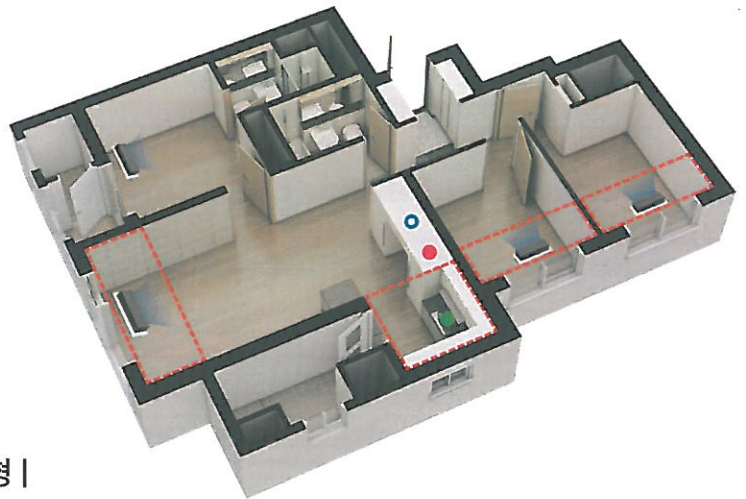

--- 발코니 확장 ● 빌트인 냉장고 ● 빌트인 김치냉장고 ● 전기 쿡탑 시스템 에어컨

| 기본형 |

무상옵션 : 확장 선택형

| 확장형 |

※ 본 지면상의 배치도, 평면도, 루시도 등은 소비자의 이해를 돕기 위한 것으로 인·허가 과정이나 실제 시공시 다소 상이할 수 있으므로 필히 견본주택에서 확인하시기 바랍니다.

59B

116세대

※ 침대, 식탁, 소파, 책상 등은 전시용입니다.
 ※ 시스템 에어컨의 설치구분
 <일반세대> 일반 GRILL TYPE - ALT1(전체) : 거실+침실1+침실2+침실3
 - ALT2(기본) : 거실+침실1
 <조합세대> 일반 GRILL TYPE - ALT1(전체) : 침실1+침실2+침실3
 - ALT2(기본) : 침실1
 ※ 조합세대 빌트인냉장고는 기본제공되는 냉장고를 가감처리한 금액입니다.
 ※ 가스 하이브리드 쿡탑, 전기 쿡탑 선택시 기존 가스쿡탑이 가감처리된 금액입니다.(일반세대)

유상 옵션 금액

(금액 단위 : 천원, VAT 포함)

구분				판매가	계약금
발코니 확장(일반세대)				7,100	710
천정형 시스템 에어컨 (DVM HOME)	삼성전자	일반 세대	일반 GRILL TYPE ALT1(4)	5,760	576
			ALT2(2)	3,050	305
	조합 세대	일반 GRILL TYPE	ALT1(3)	3,580	358
			ALT2(1)	870	87
빌트인 냉장고	조합 세대	삼성 전자	TBI냉장고(RS674CHQFSR)	3,910	391
			TBI냉장고(RS647LHQFSR)	5,970	597
		LG 전자	BIS냉장고(R-L712JCS)	4,530	453
			BIS냉장고(R-L692JYS)	6,440	644
	일반 세대	삼성 전자	TBI냉장고(RS674CHQFSR)	4,610	461
			TBI냉장고(RS647LHQFSR)	6,670	667
		LG 전자	BIS냉장고(R-L712JCS)	5,230	523
			BIS냉장고(R-L692JYS)	7,140	714
패널교체(추가)				220	22
빌트인 김치냉장고 (일반세대)	삼성전자	RQ22K5(L/R)01EC	1,450	145	
	LG전자	R-D222WX	1,450	145	
가스 하이브리드 쿡탑 (일반세대)	SK매직	하이라이트 2구+가스 1구 (GRA-BH301H)	670	67	
		인덕션 2구+가스 1구 (GRA-BI320H)	800	80	
전기 쿡탑 (일반세대)		인덕션 2구+하이라이트 1구 (ERA-BT030)	800	80	

--- 발코니 확장 ● 빌트인 냉장고 ● 빌트인 김치냉장고 ● 전기 쿡탑 시스템 에어컨

| 기본형 |

| 확장형 |

※ 본 지면상의 배치도, 평면도, 투시도 등은 소비자의 이해를 돕기 위한 것으로 인·허가 과정이나 실제 시공시 다소 상이할 수 있으므로 밀히 견본주택에서 확인하시기 바랍니다.

76

112세대

※ 침대, 식탁, 소파, 책상 등은 전시용입니다.
 ※ 시스템 에어컨의 설치구분
 <일반세대> 일반 GRILL TYPE - ALT1(전체): 거실+침실1+침실2+침실3
 - ALT2(기본): 거실+침실1
 <조합세대> 일반 GRILL TYPE - ALT1(전체): 침실1+침실2+침실3
 - ALT2(기본): 침실1
 ※ 조합세대 빌트인냉장고는 기본제공되는 냉장고를 가감처리한 금액입니다.
 ※ 가스 하이브리드 콕탑, 전기 콕탑 선택시 기존 가스콕탑이 가감처리된 금액입니다.(일반세대)