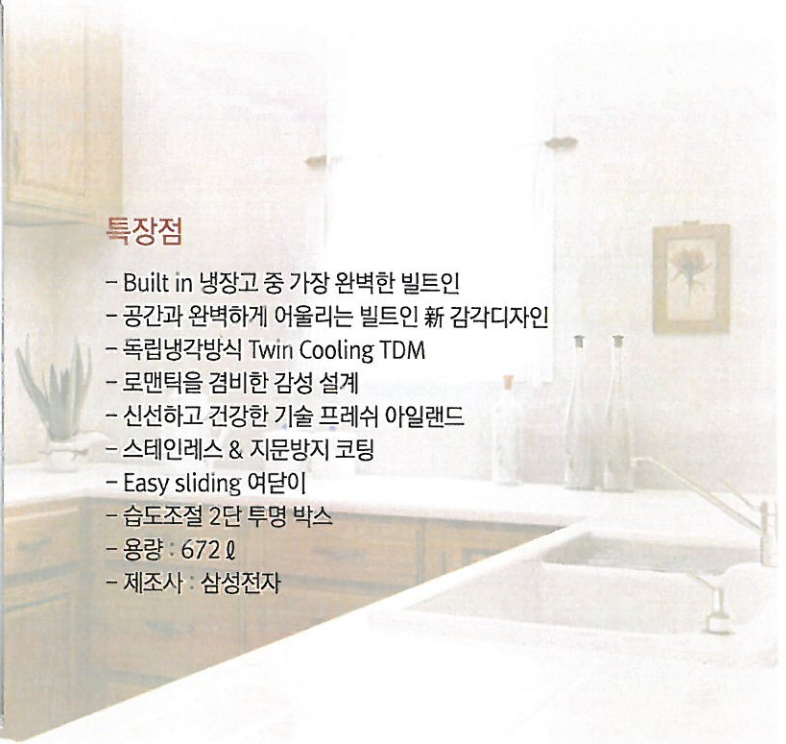

프레쉬 아일랜드
보관음식에 맞는 전문온도 보관
(-5℃ / -1℃ / 4℃ / 빠른냉장)

듀얼 LED라이팅
더 밝고 환한 듀얼 LED 라이팅으로 구석구석
보관된 식품들을 쉽게 찾을 수 있어 편리합니다.

습도 컨트롤
선반에 물이 쏟아져도 밖으로 흐르지 않아
냉장고 내에 오염을 막아줍니다.

도어 잠금
문이 덜 닫혔을 때 열림 상태를 알려주어 불필요한
전력손실을 막아 줍니다.