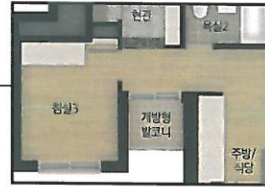

--- 발코니 확장
 ● 빌트인 냉장고
 ● 빌트인 김치냉장고
 ● 전기 쿨탑
 시스템 에어컨

| 기본형 |

개방형 발코니

5,7,9,11,13,15,17,19층 - 704동 2~3호 라인/710동 2~3호 라인/
 711동 2~3호 라인/712동 2~3호 라인
 4,6층 - 716동 2호 라인

| 확장형 |

※ 본 지면상의 배치도, 평면도, 투시도 등은 소비자의 이해를 돕기 위한 것으로 인·허가 과정이나 실제 시공시 다소 상이할 수 있으므로 필히 견본주택에서 확인하시기 바랍니다.