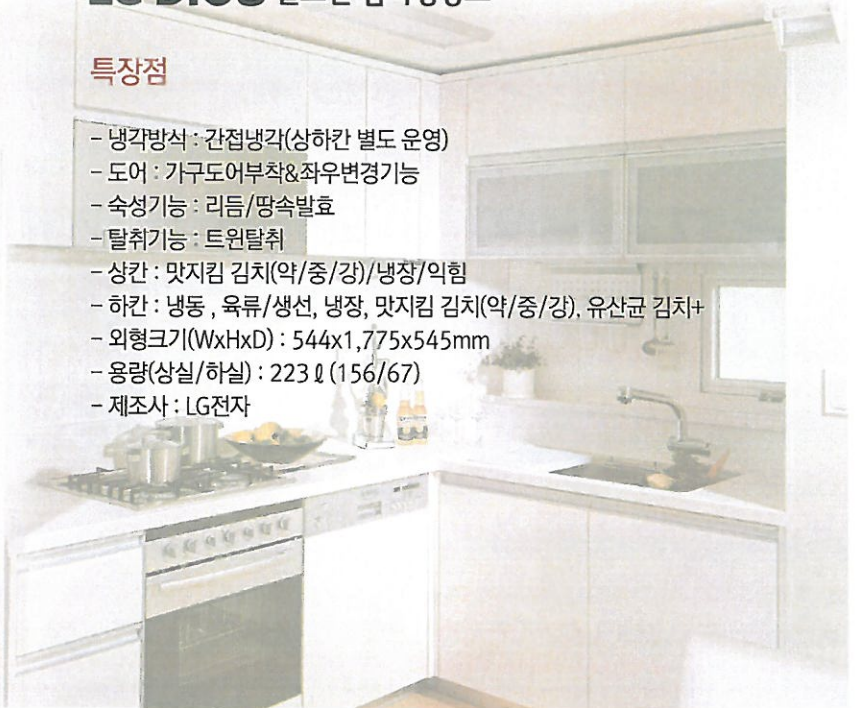

LED 조명
내부가 일반 백열등 보다 5배나 밝아져 구석구석 찾기 쉬우며, 발열량까지 작아 냉장고 내부 온도에 거의 영향을 주지 않습니다.

※ 제품은 품질, 품귀 등 부득이한 경우에 한해 동등이상 제품으로 변경합니다. ※ 본 이미지는 실제와 차이가 있을 수 있습니다. ※ 가전 선택시 일부 주방, 가구 형태 및 칸막이 설치 유무가 변경될 수 있습니다.

빌트인 김치냉장고

R-D222WX

문을 닫으면 수납장처럼,
열면 신선함이 가득!

LG DIOS 빌트인 김치냉장고

특장점

- 냉각방식 : 간접냉각(상하칸 별도 운영)
- 도어 : 가구도어부착&좌우변경기능
- 숙성기능 : 리듬/명속발효
- 탈취기능 : 트윈탈취
- 상칸 : 맛지킴 김치(약/중/강)/냉장/익힘
- 하칸 : 냉동, 육류/생선, 냉장, 맛지킴 김치(약/중/강), 유산균 김치+
- 외형크기(WxHxD) : 544x1,775x545mm
- 용량(상실/하실) : 223ℓ (156/67)
- 제조사 : LG전자